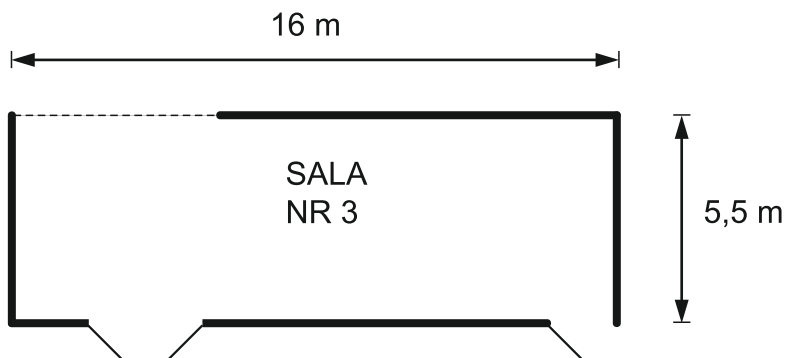

WYMIARY I POWIERZCHNIE SAL GIMNASTYCZNO - TANECZNYCH AZS COSA WILKASY

Wymiary sali nr 1
szer: 14 m
dł: 25 m
Powierzchnia 350 m²

LUSTRA
Wymiary:
szer: 8 m
wys: 2.40 m

Wymiary sali nr 3
szer: 5,5 m
dł: 16 m
powierzchnia: 88 m²