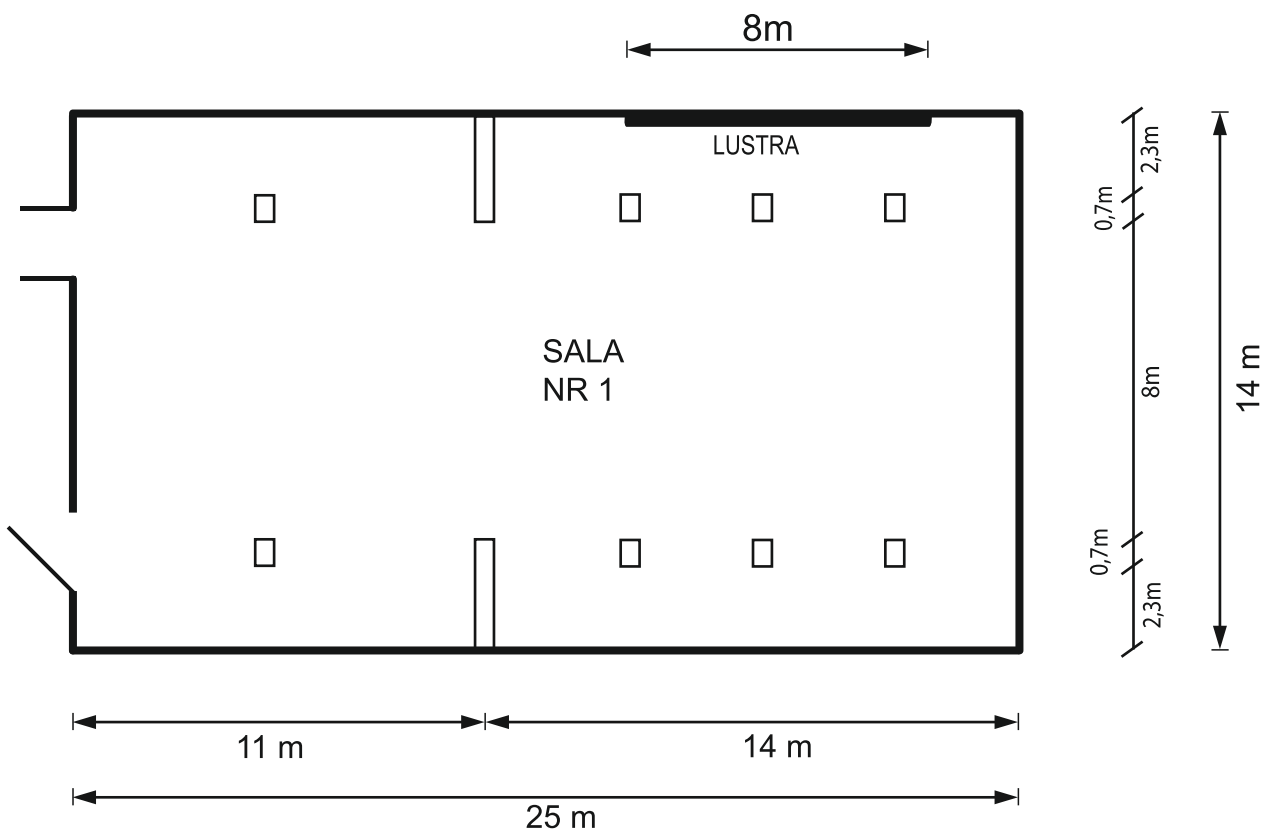

WYMIARY I POWIERZCHNIE SAL GIMNASTYCZNO - TANECZNYCH AZS COSA WILKASY

Wymiary sali nr 1
szer: 14 m
dł: 25 m
Powierzchnia 350 m²

LUSTRA
Wymiary:
szer: 8 m
wys: 2.40 m

Wymiary sali nr 3
szer: 5,5 m
dł: 16 m
powierzchnia: 88 m²